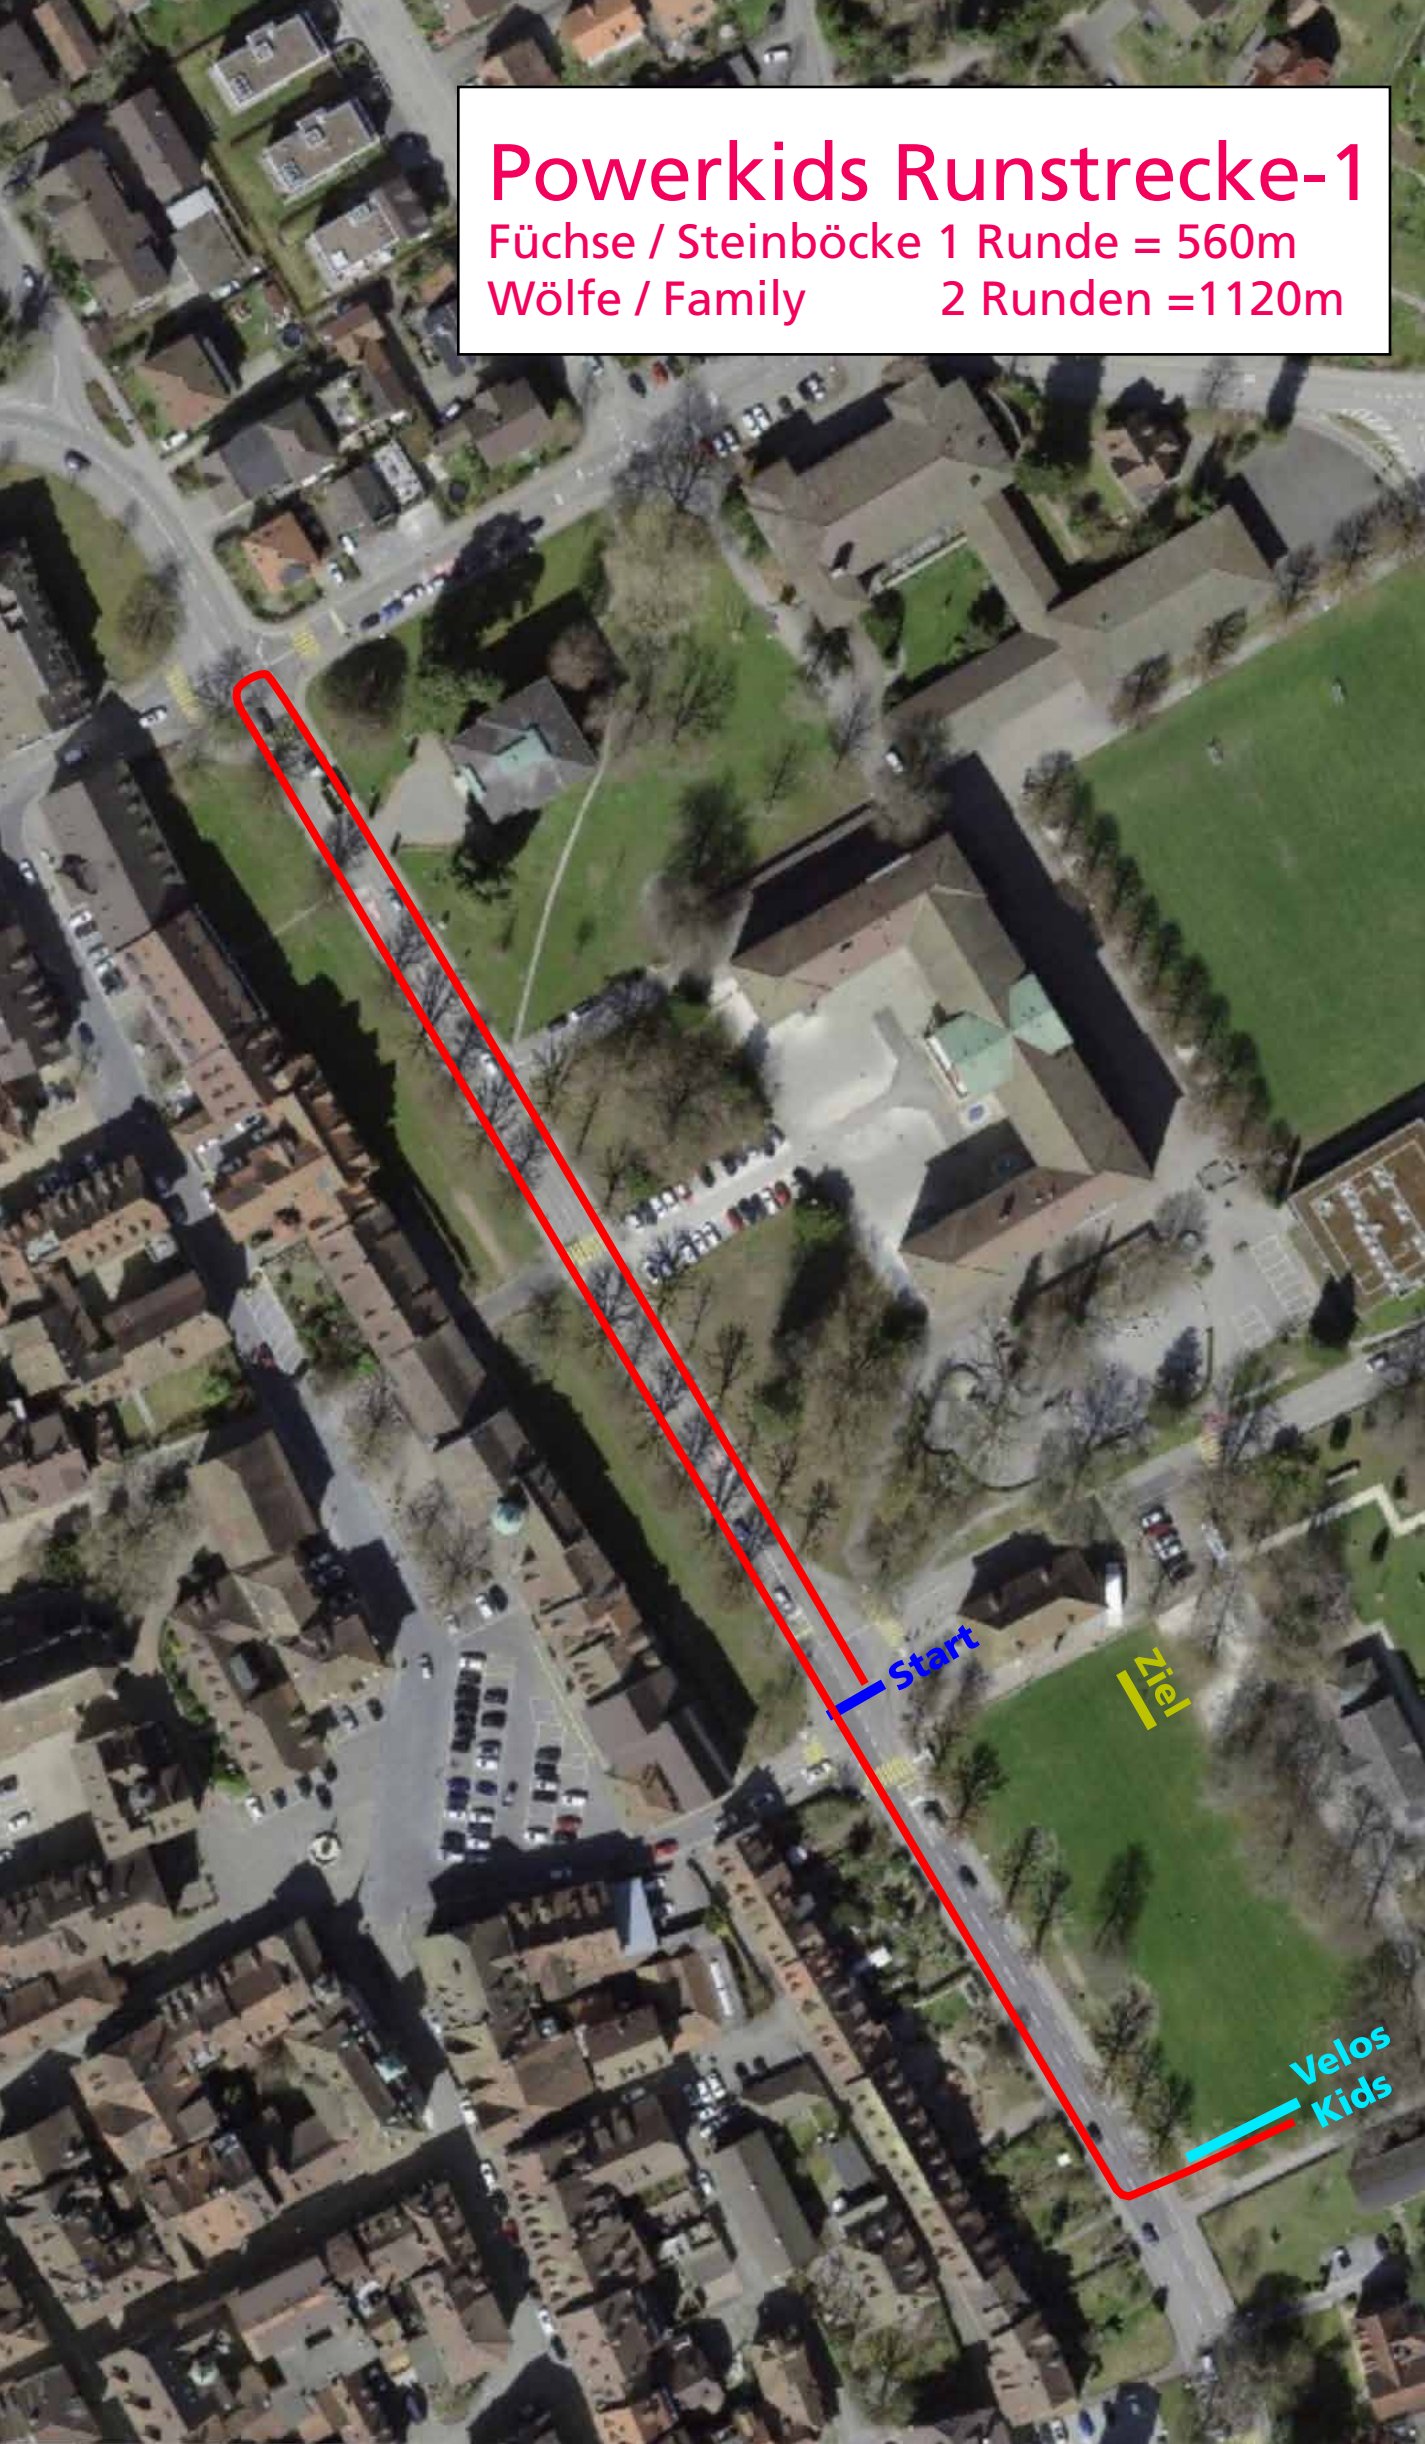

# Powerkids Runstrecke-1

Füchse / Steinböcke 1 Runde = 560m

Wölfe / Family 2 Runden = 1120m

# Powerkids Bikestrecke

Füchse / Steinböcke 1 Runde = 1.2km

Wölfe / Family 2 Runden = 2.4km

Start

Ziel

Velos Kids

# Powerkids Runstrecke-2

Füchse / Steinböcke 200m

Wölfe / Family 200m

Start

Ziel

Velos  
Kids