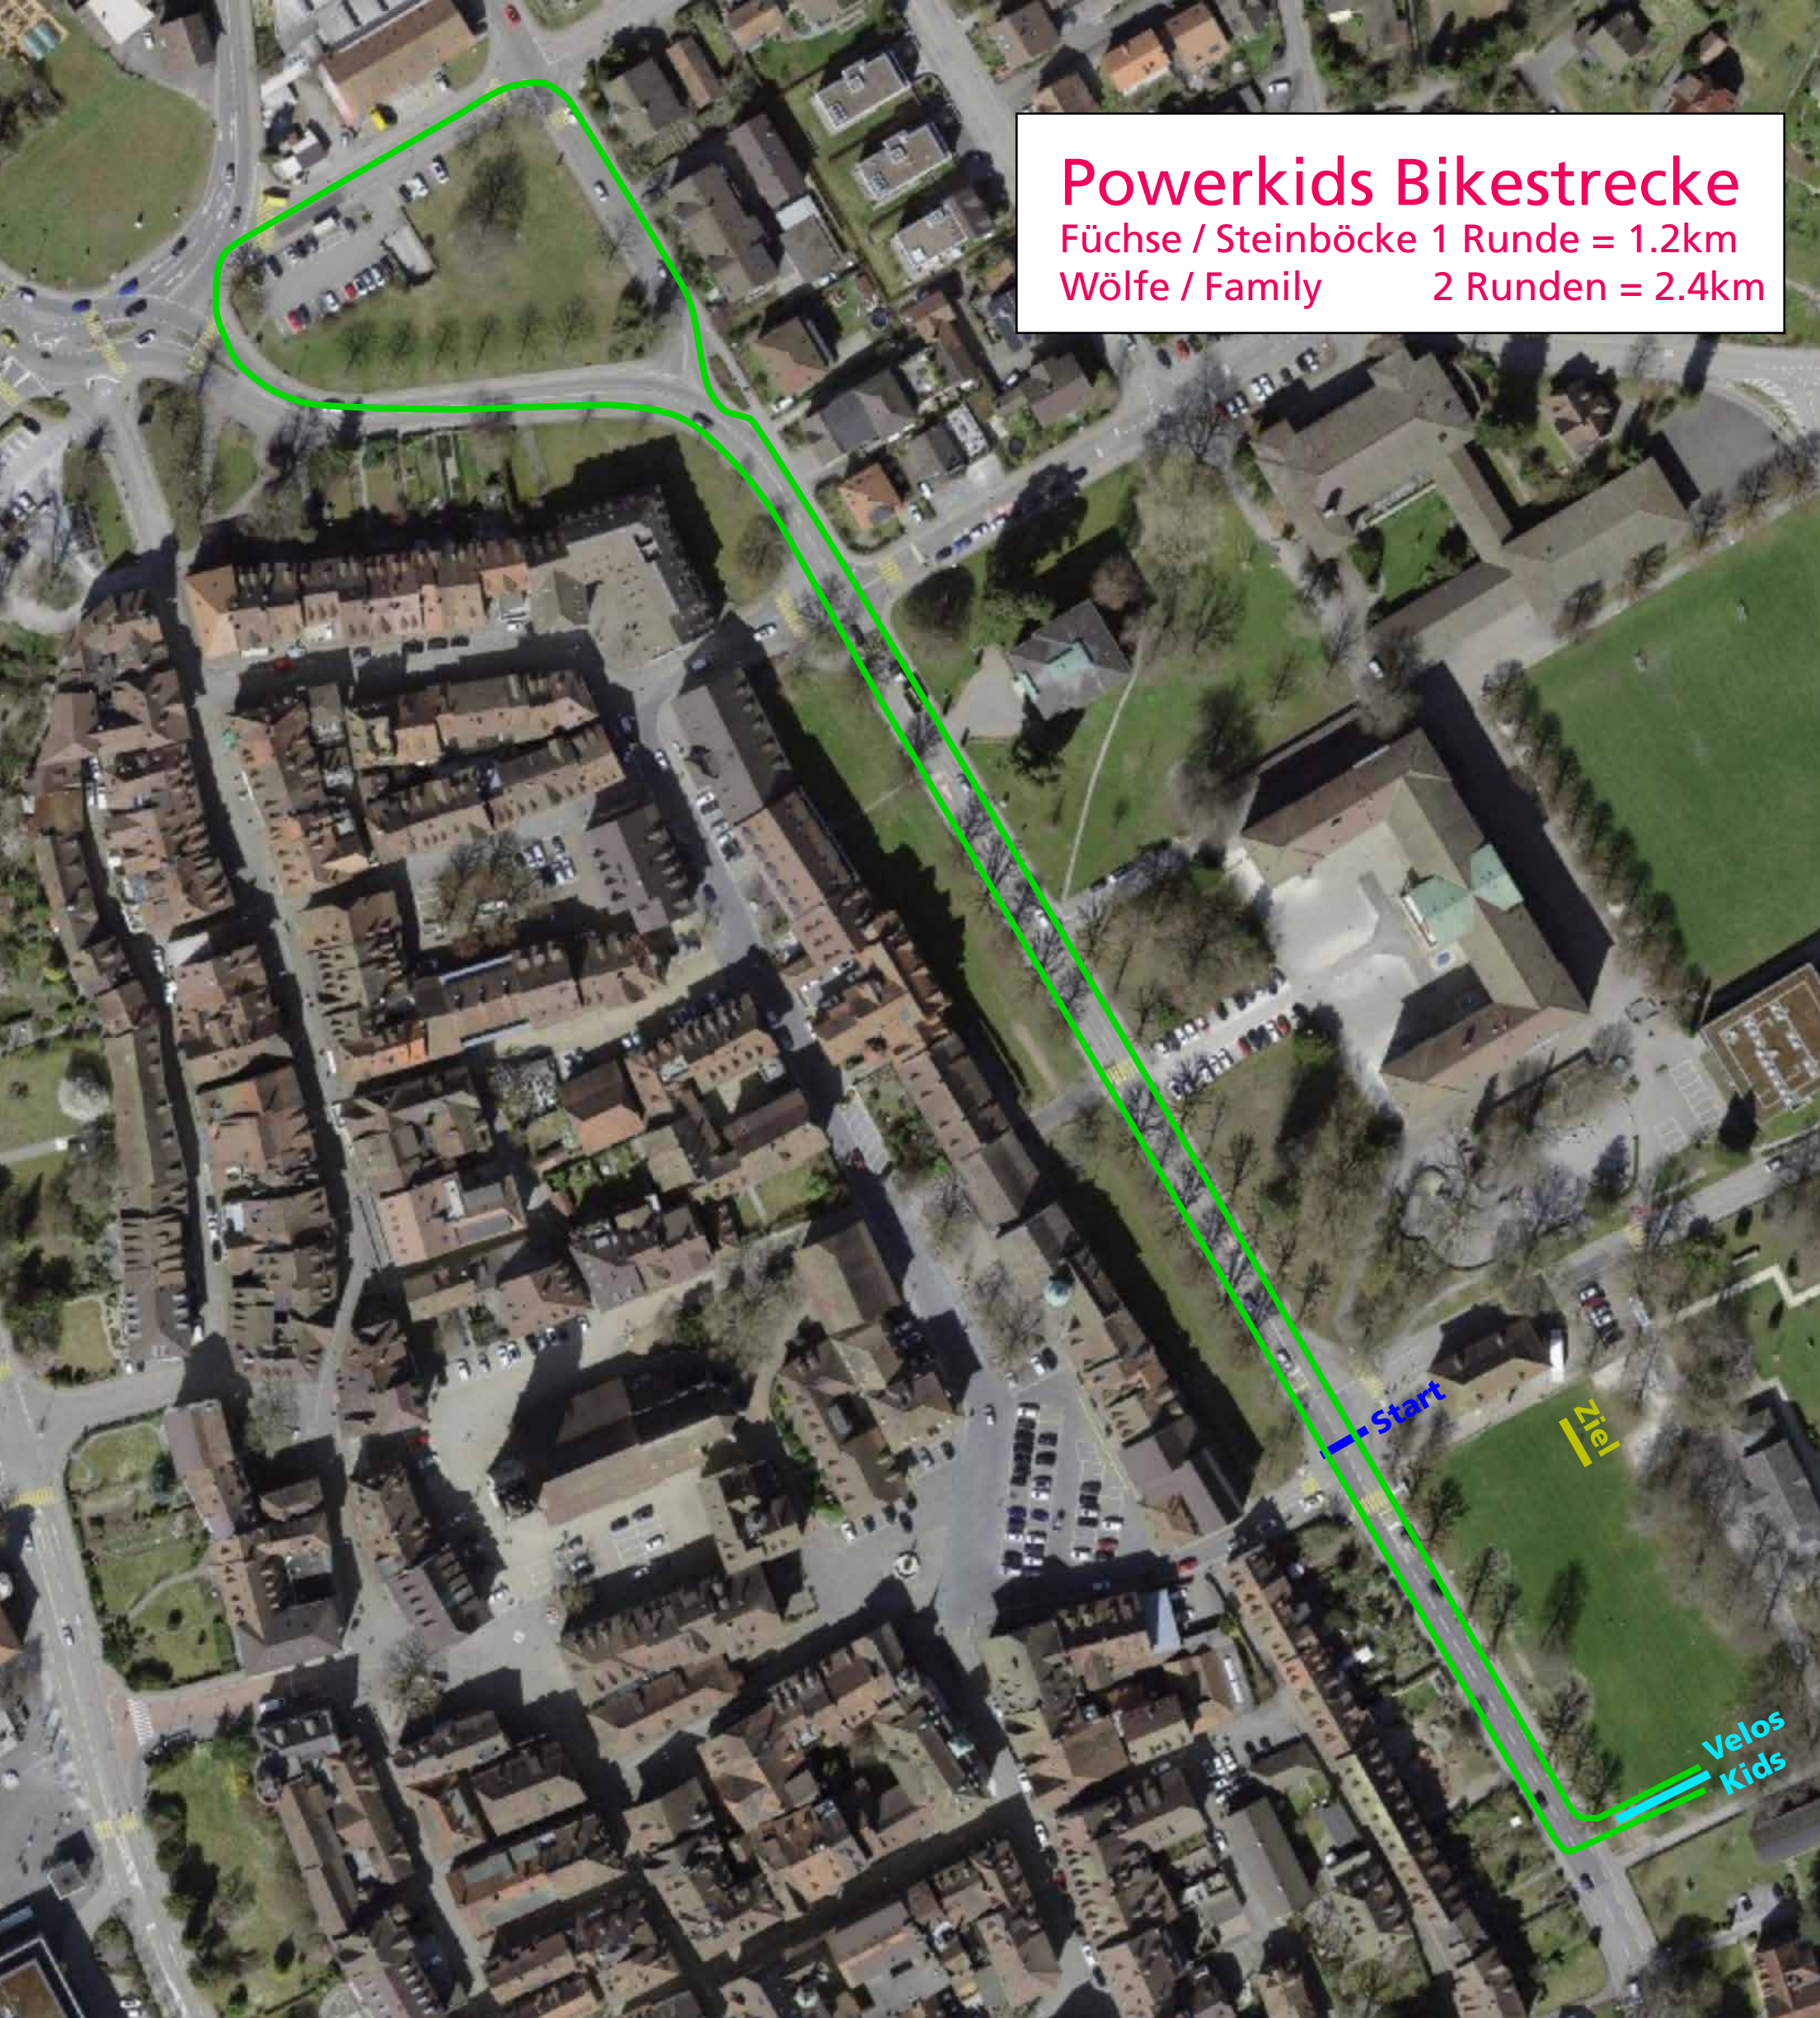

# Powerkids Runstrecke-1

Füchse / Steinböcke 1 Runde = 560m

Wölfe / Family 2 Runden = 1120m

# Powerkids Bikestrecke

Füchse / Steinböcke 1 Runde = 1.2km

Wölfe / Family 2 Runden = 2.4km

Start

Ziel

Velos Kids

# Powerkids Runstrecke-2

Füchse / Steinböcke 200m

Wölfe / Family 200m

Start

Ziel

Velos  
Kids