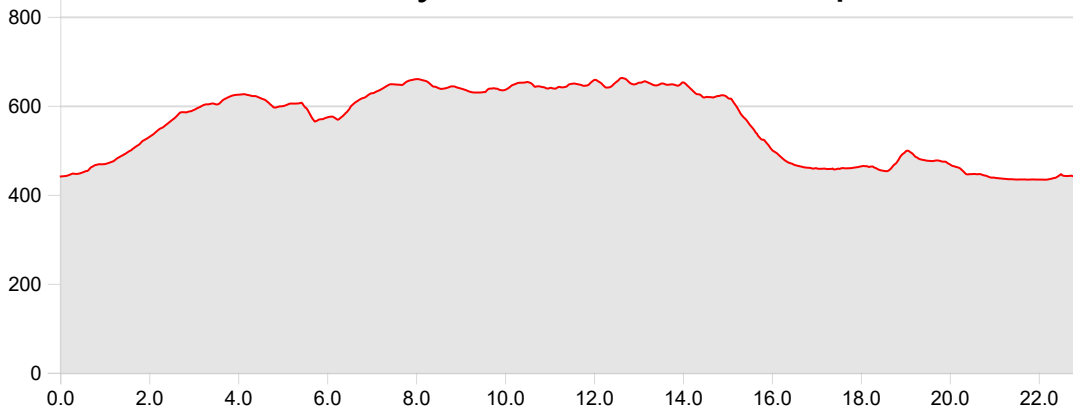

## Charity Bike 2025, Höhenprofil

**Länge**

**22.81 km**

**Min/max Höhe**

**433 m/662 m**

**Auf-/Abstiege**

**492 m/492 m**

**Keine Zeit**